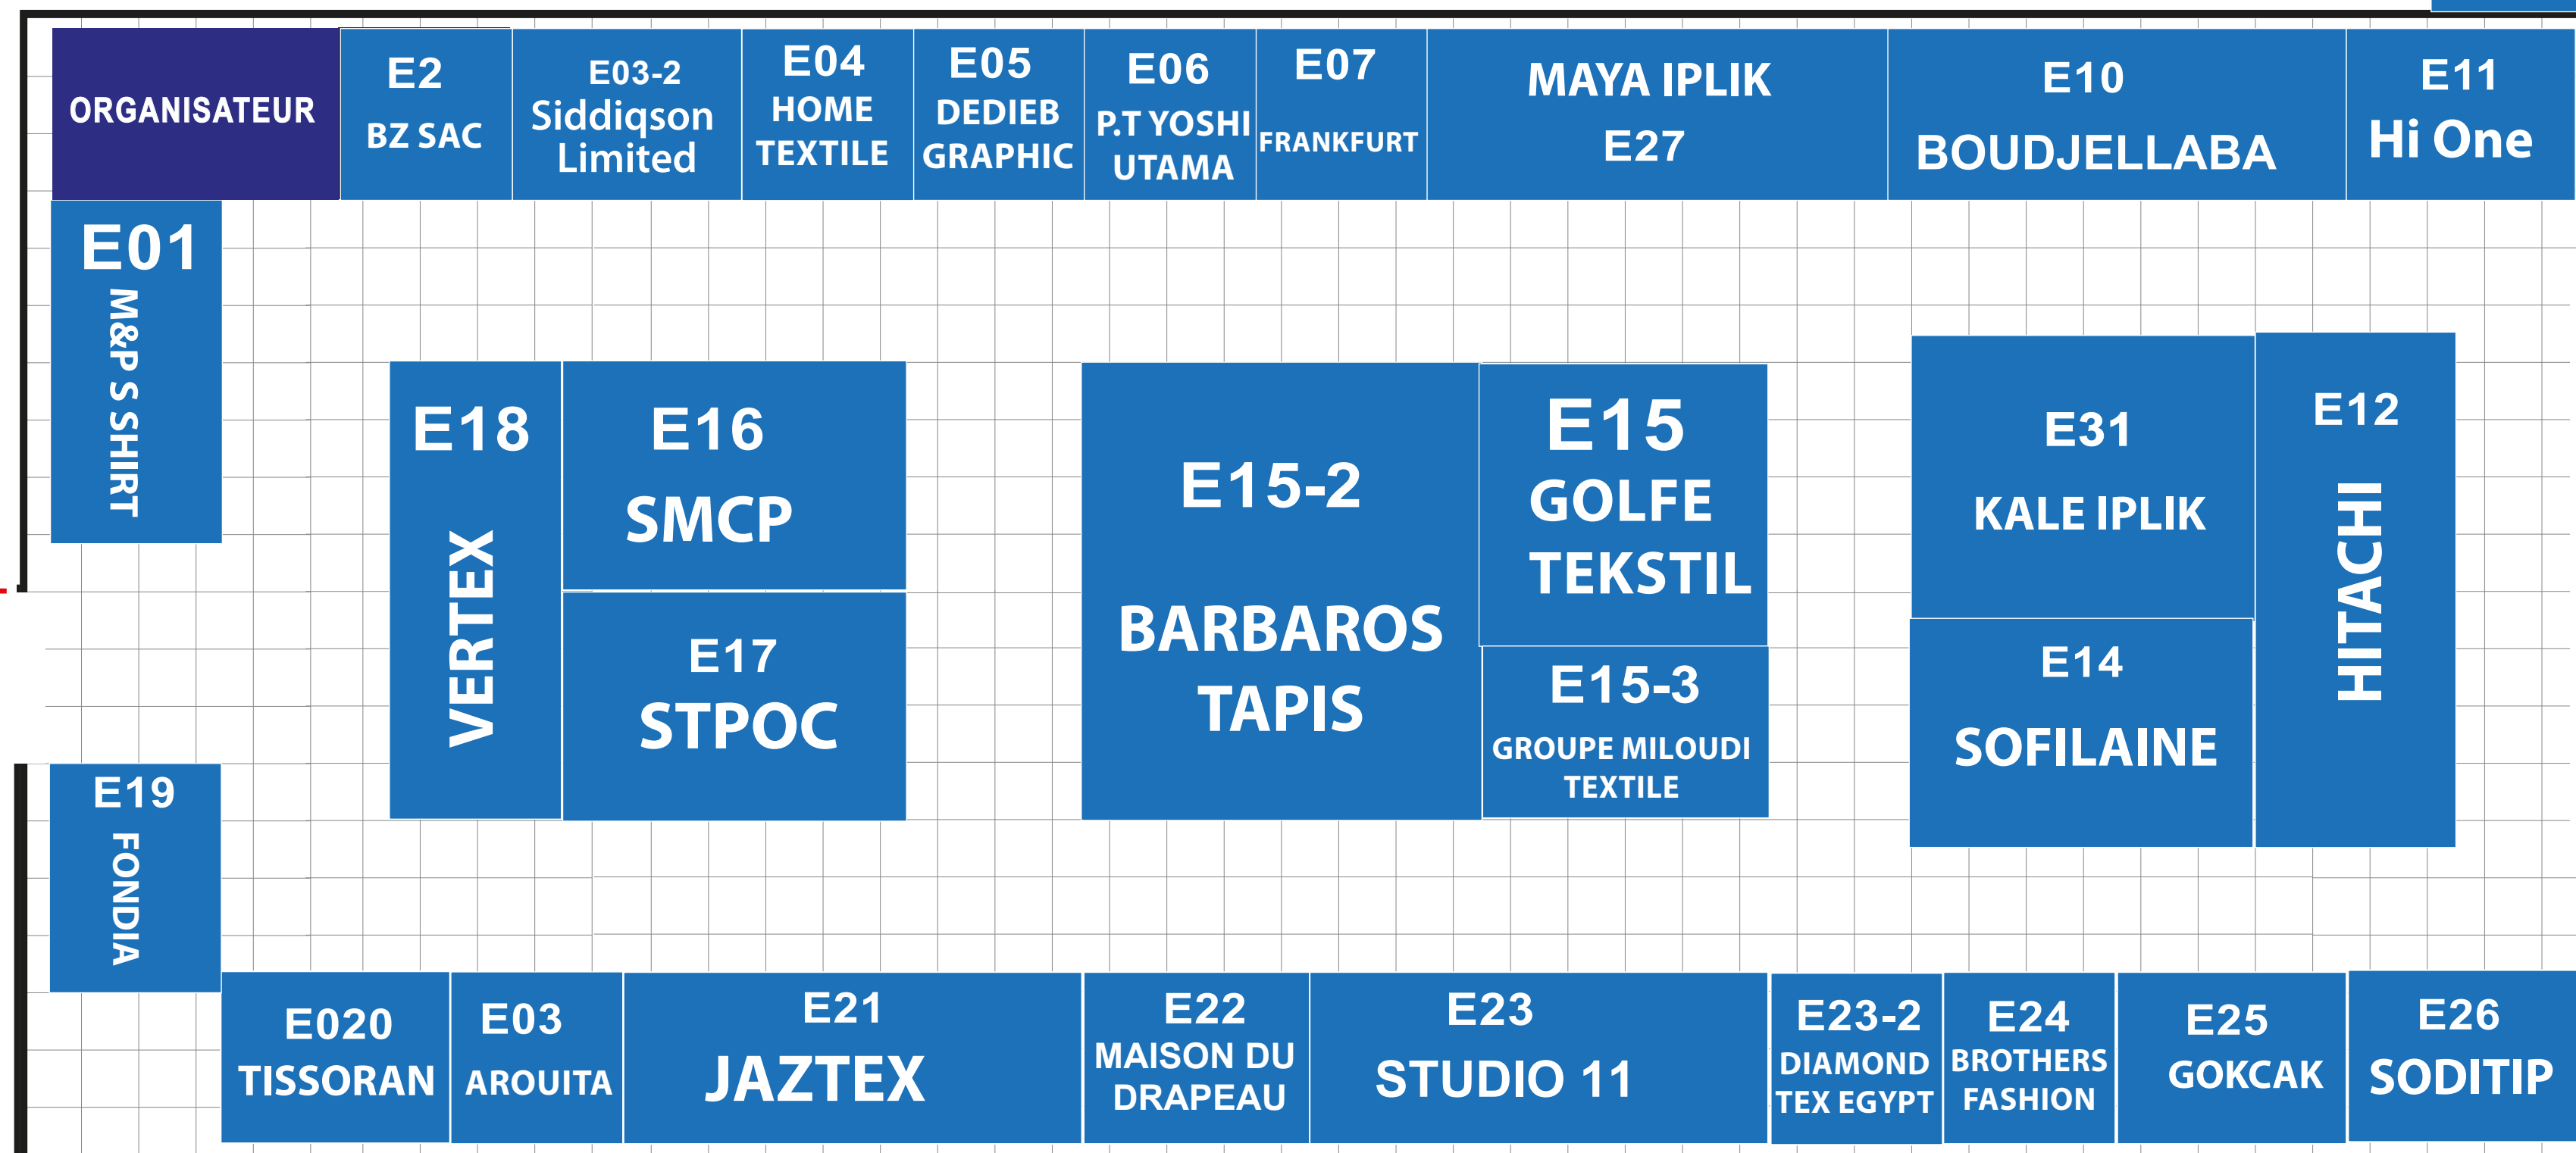

SORTIE ↓ **EXIT**

Organizer: **COM EVENT**

ENTRANCE
ENTREE →

BADGES SANS INSCRIPTION ↓

BADGES AVEC INSCRIPTION ↓

BADGES SANS INSCRIPTION ↑

BADGES AVEC INSCRIPTION ↑

AMBASSADE BANGLADESH

VAGUS

B2B

TAYAL SPA

Center of Exhibition
Pins Maritimes